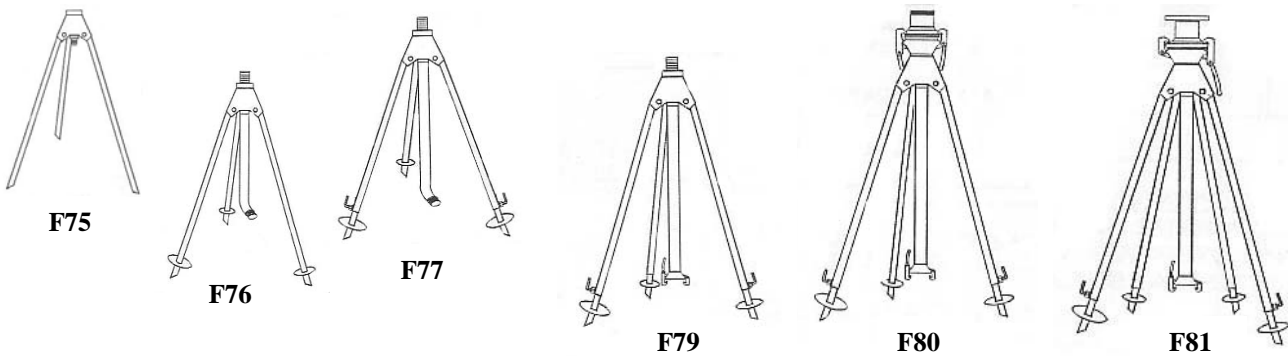

### HAND PRIMING PUMP

	Code	Price
<b>HAND PRIMING PUMP (20MM F.I. BSP)</b>	350000	\$295.00
<b>SPARE PARTS</b>		
<b>DIAPHRAGM</b>	350005	\$60.00
<b>HANDLE</b>	350010	\$40.00
<b>PUMP TOP HOUSING</b>	350015	\$50.00
<b>PUMP BOTTOM HOUSING</b>	350020	\$48.00
<b>RUBBER EXHAUST VALVE</b>	350025	\$25.00
<b>STEEL SPINDLE</b>	350030	\$24.00

## Sprinkler Stands

Ref	Description	Code	Price
F75	½" BSPF Garden Sprinkler Tripod 500mm HT	514751	\$24.50
F75	¾" BSPF Garden Sprinkler Tripod 500mm HT	514752	\$26.00
F76	1" BSPM x 600mm to 1met. Ht Adjustable Garden Sprinkler Tripod	514762	\$49.00
F76	1-¼" BSPM x 600mm to 1met. Ht Adjustable Garden Sprinkler Tripod	514763	\$69.00
F77	1-½" BSPM x 1 Met Ht Sprinkler Tripod	514774	\$151.00
F79	1-½" BSPM x 1 Met Ht x 80mm Quick Coupling Sprinkler Tripod	514794	\$208.00
F80	1-½" BSPM Q/Coupling x 1 Met Ht x 80mm Q/Coupling Sprinkler Tripod	514804	\$279.00
F80	1-½" BSPM Q/Coupling x 1 Met Ht x 100mm Q/Coupling Sprinkler Tripod	514806	\$279.00
F81	80mm Flgd Q/Coupling x 1 Met Ht x 80mm Q/Coupling 4-Leg Sprinkler Stand	514812	\$451.00
F81	100mm Flgd Q/Coupling x 1 Met Ht x 100mm Q/Coupling 4-Leg Sprinkler Stand	514816	\$470.00