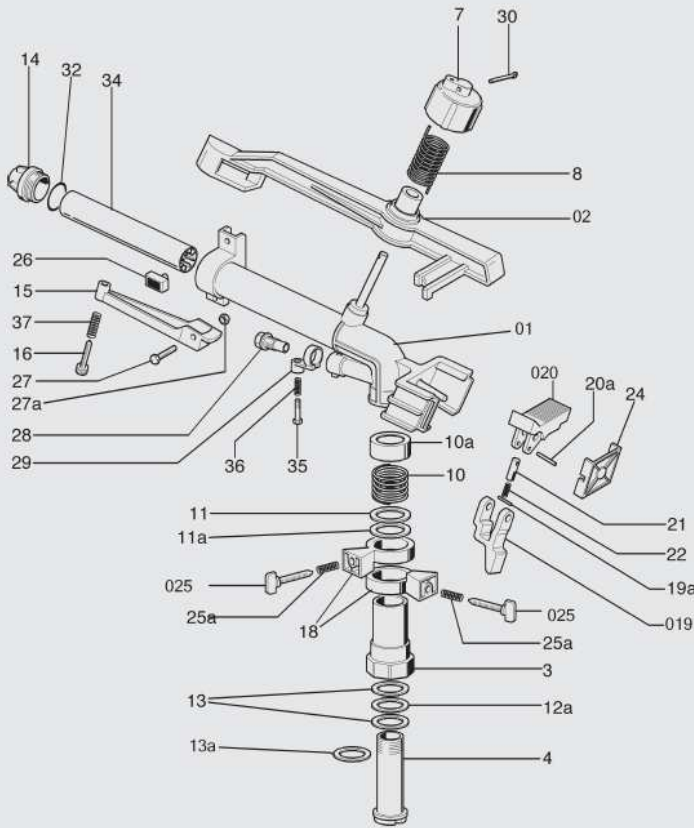

a settori

Spare parts: When ordering spare parts, please specify type of sprinkler and code number.

Data, weights and dimensions are not binding for the manufacturer, who reserves the right to bring changes as he sees fit.

Code	Fig No.	Qty	Description	Code	Fig No.	Qty	Description	Code	Fig No.	Qty	Description
			PART CIRCLE	142726	26	1	Knob	142715kit	015	1	Complete Jet Breaker
142801kit	01	1	Sprinkler Body	140137a	27	1	Screw	142715	15	1	Jet Breaker
142702kit	02	1	Arm	142727a	27a	1	Nut	141816	16	1	Jet Breaker Screw
142702a	2a	1	Bush	142728	28	1	Secondary Nozzle	142726	26	1	Knob
142703	3	1	External Body	142729kit	029	1	Compleat Lock Ring	140137a	27	1	Screw
142704	4	1	Internal Body	142729	29	1	Secondary Jet Breaker	142727a	27a	1	Nut
142706	6	1	Spacer	142730	30	1	Cap Split Pin	142728	28	1	Secondary Nozzle
142707	7	1	Spring Cap	142734	34	1	Water Rectifier	142729kit	029	1	Complete Secondary Jet
142708	8	1	Arm Spring	142735	35	1	Jet Breaker Screw	142729	29	1	Secondary Jet Breaker
142709	9	1	Bush	142736	36	1	Spring	142730	30	1	Cap Split Pin
142710	10	1	Friction Spring	141837	37	1	Jet Breaker Spring	142734	34	1	Water Rectifier
142710a	10a	1	Friction Spring Cover	142738	38	2	Washer	142736	35	1	Jet Breaker Screw
142711	11	1	Vulk Washer					142736	36	1	Spring
142711a	11a	1	Teflon Washer					141837	37	1	Jet Breaker Spring
140318	12a	1	Teflon Washer					142738	38	2	Washer
142713	13	1	Vulk Washer	142701kit	01	1	Sprinkler Body				
142713a	13a	1	Rubber Washer	142702kit	02	1	Arm				
142714	14	3	Main Nozzle	142702a	2a	1	Bush				
142715kit	015	1	Complete Jetbreaker	142703	3	1	External Body				
142715	15	1	Jet Breaker	142704	4	1	Internal Body				
141816	16	1	Jet Breaker Screw	142706	6	1	Spacer				
142818kit	018	1	Complete Ring	142707	7	1	Spring Cap				
142818	18	2	Stopper Ring	142708	8	1	Arm Spring				
142819kit	019	1	Lever	142709	9	1	Bush				
142819a	19a	1	Pin For Lever	142710	10	1	Friction Spring				
142820kit	020	1	Hook Lever	142710a	10a	1	Friction Spring Cover				
142820a	20a	1	Pin For Lever	142711	11	1	Vulk Washer				
142821	21	1	Spring House	142711a	11a	1	Teflon Washer				
140319a	22	1	Inversion Spring	140318	12a	1	Teflon Washer				
142824	24	1	Inversion Lever Cover	142713	13	1	Vulk Washer				
142825kit	025	2	Inversion Screw	142713a	13a	1	Rubber Washer				
142825a	25a	2	Inversion Screw Spring	142714	14	3	Main Nozzle