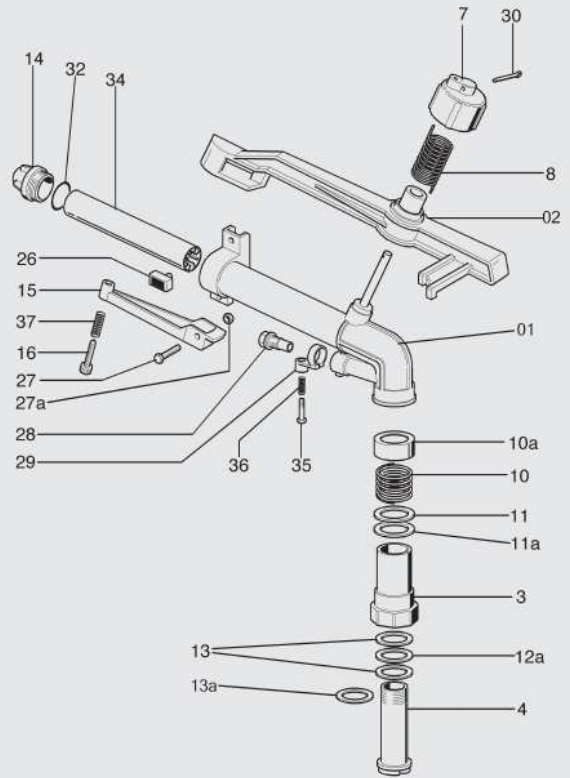

circolare

Spare parts: When ordering spare parts, please specify type of sprinkler and code number.

Data, weights and dimensions are not binding for the manufacturer, who reserves the right to bring changes as he sees fit.

Code	Fig No.	Qty	Description	Code	Fig No.	Qty	Description	Code	Fig No.	Qty	Description
			PART CIRCLE	142726	26	1	Knob	142715kit	015	1	Complete Jet Breaker
142801kit	01	1	Sprinkler Body	140137a	27	1	Screw	142715	15	1	Jet Breaker
142702kit	02	1	Arm	142727a	27a	1	Nut	141816	16	1	Jet Breaker Screw
142702a	2a	1	Bush	142728	28	1	Secondary Nozzle	142726	26	1	Knob
142703	3	1	External Body	142729kit	029	1	Compleat Lock Ring	140137a	27	1	Screw
142704	4	1	Internal Body	142729	29	1	Secondary Jet Breaker	142727a	27a	1	Nut
142706	6	1	Spacer	142730	30	1	Cap Split Pin	142728	28	1	Secondary Nozzle
142707	7	1	Spring Cap	142734	34	1	Water Rectifier	142729kit	029	1	Complete Secondary Jet
142708	8	1	Arm Spring	142735	35	1	Jet Breaker Screw	142729	29	1	Secondary Jet Breaker
142709	9	1	Bush	142736	36	1	Spring	142730	30	1	Cap Split Pin
142710	10	1	Friction Spring	141837	37	1	Jet Breaker Spring	142734	34	1	Water Rectifier
142710a	10a	1	Friction Spring Cover	142738	38	2	Washer	142736	35	1	Jet Breaker Screw
142711	11	1	Vulk Washer					142736	36	1	Spring
142711a	11a	1	Teflon Washer					141837	37	1	Jet Breaker Spring
140318	12a	1	Teflon Washer					142738	38	2	Washer
142713	13	1	Vulk Washer	142701kit	01	1	Sprinkler Body				
142713a	13a	1	Rubber Washer	142702kit	02	1	Arm				
142714	14	3	Main Nozzle	142702a	2a	1	Bush				
142715kit	015	1	Complete Jetbreaker	142703	3	1	External Body				
142715	15	1	Jet Breaker	142704	4	1	Internal Body				
141816	16	1	Jet Breaker Screw	142706	6	1	Spacer				
142818kit	018	1	Complete Ring	142707	7	1	Spring Cap				
142818	18	2	Stopper Ring	142708	8	1	Arm Spring				
142819kit	019	1	Lever	142709	9	1	Bush				
142819a	19a	1	Pin For Lever	142710	10	1	Friction Spring				
142820kit	020	1	Hook Lever	142710a	10a	1	Friction Spring Cover				
142820a	20a	1	Pin For Lever	142711	11	1	Vulk Washer				
142821	21	1	Spring House	142711a	11a	1	Teflon Washer				
140319a	22	1	Inversion Spring	140318	12a	1	Teflon Washer				
142824	24	1	Inversion Lever Cover	142713	13	1	Vulk Washer				
142825kit	025	2	Inversion Screw	142713a	13a	1	Rubber Washer				
142825a	25a	2	Inversion Screw Spring	142714	14	3	Main Nozzle